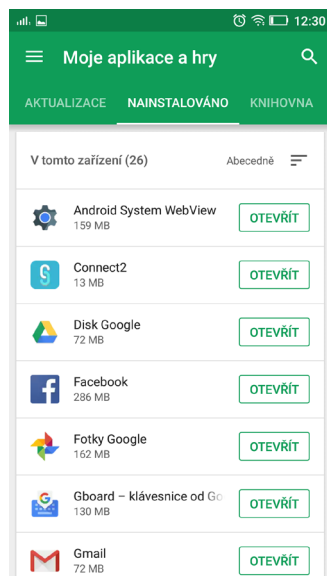

Instalace aplikace ZELENÉ INFO pro telefon se systémem Android

1.
Aplikaci Zelené info nainstalujete z Google Play. Stisknete tlačítko s lupou a zadáte název aplikace „Zelené info“.

2.
Vyberete zobrazenou aplikaci „Zelené info“.