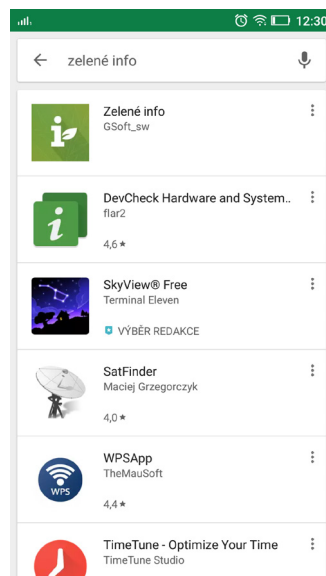

Instalace aplikace ZELENÉ INFO pro telefon se systémem Android

1.
Aplikaci Zelené info nainstalujete z Google Play. Stisknete tlačítko s lupou a zadáte název aplikace „Zelené info“.

2.
Vyberete zobrazenou aplikaci „Zelené info“.